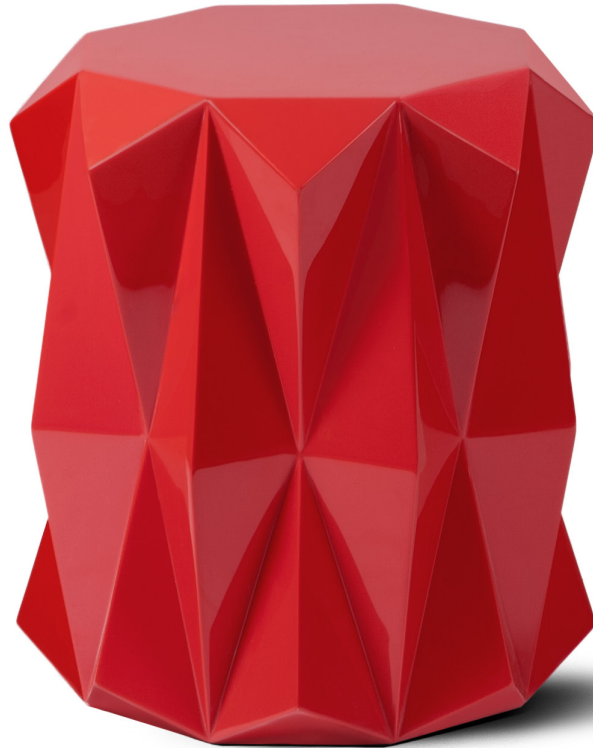

## PUCATI SIDE TABLE

*Finish: SyGlos, Indy Red*

SKU	DIMENSIONS
B65-R1820	18"DIA X 20"H

ALSO AVAILABLE: PUCATI SIDE TABLE, OVAL

B65-OV301823	30"W X 18"D X 23"H
--------------	--------------------