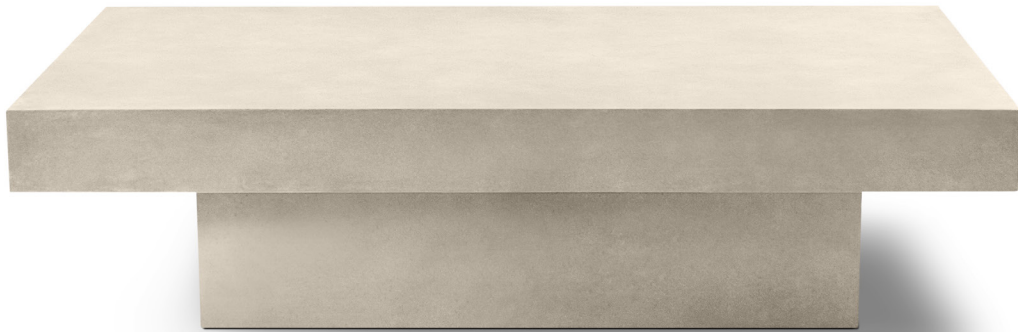

## MANHATTAN COCKTAIL TABLE

*B71-REC603616  
Finish: Tiza*

SKU	DIMENSIONS
B71-REC603616	60"W X 36"D X 16"H
B71-SQ4824	48"SQ X 24"H